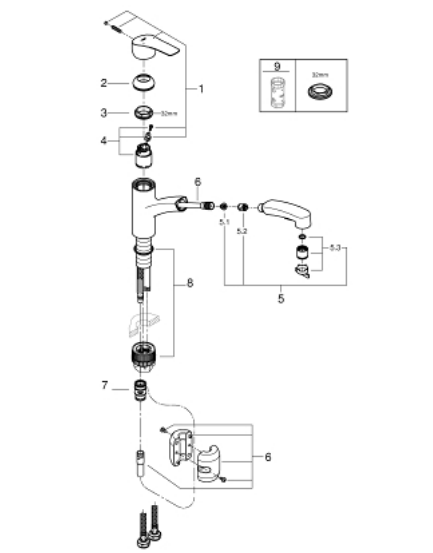

30 305 DC1 EUROSMART BATERIE SPĂLĂTOR CU MONOCOMANDĂ 1/2"

DESCRIEREA PRODUSULUI

- pipă joasă
- instalare pe o singură gaură
- finisaj GROHE StarLight
- cartuș ceramic de 35 mm cu GROHE SilkMove
- limitator de debit
- cu limitator de temperatură integrat
- duș dublu extractibil - comută înainte și înapoi între pulverizare normală și duș
- divertor: pulverizare laminară/jet duș SpeedClean
- revenirea automată la pulverizarea laminară
- limitator de debit reglabil
- pipă pivotantă
- unghi de rotire de 90°
- GROHE Zero conducte de apă izolate - fără plumb și nichel
- racorduri flexibile de conectare la apă 3/8"
- sistem de instalare GROHE FastFixation Plus
- protecție împotriva refluxului

30 305 DC1 EUROSMART BATERIE SPĂLĂTOR CU MONOCOMANDĂ 1/2"

PIESE DE SCHIMB

- 1: lever (Order-nr. 48530DC0)
 - 2: capac (Order-nr. 46492DC0)
 - 3: Screw ring (Order-nr. 46815000)
 - 4: Cartuș (Order-nr. 46374000)
 - 5: pară de duș (Order-nr. 46956DC0)
 - 5.1: Filtru impuritati (Order-nr. 0676800M)
 - 5.2: Ventil de reținere (Order-nr. 08565000)
 - 5.3: Dispozitiv de îndreptare debit (Order-nr. 48275000)
 - 6: Furtun de duș (Order-nr. 48293000)
 - 7: Piesă de legătură (Order-nr. 46338000)
 - 8: Set montare (Order-nr. 48477000)
 - 9: Cheie tubulară (Order-nr. 19332000)*
- * Optional accessories