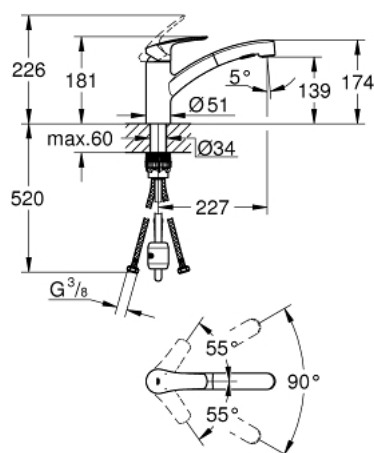

30 305 DC1 EUROSMART BATERIE SPĂLĂTOR CU MONOCOMANDĂ 1/2"

DESCRIEREA PRODUSULUI

- pipă joasă
- instalare pe o singură gaură
- finisaj GROHE StarLight
- cartuș ceramic de 35 mm cu GROHE SilkMove
- limitator de debit
- cu limitator de temperatură integrat
- duș dublu extractibil - comută înainte și înapoi între pulverizare normală și duș
- divertor: pulverizare laminară/jet duș SpeedClean
- revenirea automată la pulverizarea laminară
- limitator de debit reglabil
- pipă pivotantă
- unghi de rotire de 90°
- GROHE Zero conducte de apă izolate - fără plumb și nichel
- racorduri flexibile de conectare la apă 3/8"
- sistem de instalare GROHE FastFixation Plus
- protecție împotriva refluxului

30 305 DC1 EUROSMART BATERIE SPĂLĂTOR CU MONOCOMANDĂ 1/2"

PIESE DE SCHIMB

- 1: lever (Order-nr. 48530DC0)
 - 2: capac (Order-nr. 46492DC0)
 - 3: Screw ring (Order-nr. 46815000)
 - 4: Cartuș (Order-nr. 46374000)
 - 5: pară de duș (Order-nr. 46956DC0)
 - 5.1: Filtru impuritati (Order-nr. 0676800M)
 - 5.2: Ventil de reținere (Order-nr. 08565000)
 - 5.3: Dispozitiv de îndreptare debit (Order-nr. 48275000)
 - 6: Furtun de duș (Order-nr. 48293000)
 - 7: Piesă de legătură (Order-nr. 46338000)
 - 8: Set montare (Order-nr. 48477000)
 - 9: Cheie tubulară (Order-nr. 19332000)*
- * Optional accessories