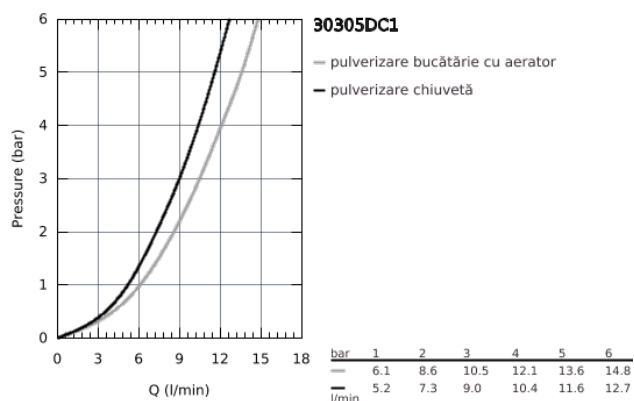

30 305 DC1 EUROSMART BATERIE SPĂLĂTOR CU MONOCOMANDĂ 1/2"

DESCRIEREA PRODUSULUI

- pipă joasă
- instalare pe o singură gaură
- finisaj GROHE StarLight
- cartuș ceramic de 35 mm cu GROHE SilkMove
- limitator de debit
- cu limitator de temperatură integrat
- duș dublu extractibil - comută înainte și înapoi între pulverizare normală și duș
- divertor: pulverizare laminară/jet duș SpeedClean
- revenirea automată la pulverizarea laminară
- limitator de debit reglabil
- pipă pivotantă
- unghi de rotire de 90°
- GROHE Zero conducte de apă izolate - fără plumb și nichel
- racorduri flexibile de conectare la apă 3/8"
- sistem de instalare GROHE FastFixation Plus
- protecție împotriva refluxului

30 305 DC1 EUROSMART BATERIE SPĂLĂTOR CU MONOCOMANDĂ 1/2"

PIESE DE SCHIMB

- 1: lever (Order-nr. 48530DC0)
 - 2: capac (Order-nr. 46492DC0)
 - 3: Screw ring (Order-nr. 46815000)
 - 4: Cartuș (Order-nr. 46374000)
 - 5: pară de duș (Order-nr. 46956DC0)
 - 5.1: Filtru impuritati (Order-nr. 0676800M)
 - 5.2: Ventil de reținere (Order-nr. 08565000)
 - 5.3: Dispozitiv de îndreptare debit (Order-nr. 48275000)
 - 6: Furtun de duș (Order-nr. 48293000)
 - 7: Piesă de legătură (Order-nr. 46338000)
 - 8: Set montare (Order-nr. 48477000)
 - 9: Cheie tubulară (Order-nr. 19332000)*
- * Optional accessories